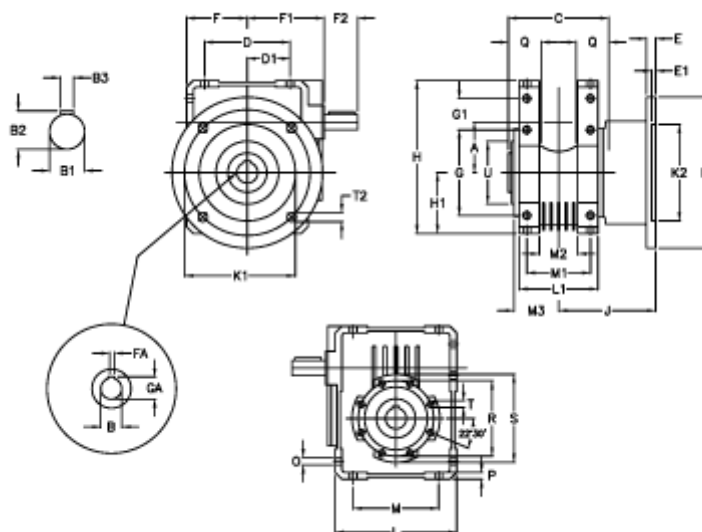

Varenummer: 3922075015400
 Beskrivelse: Snekkegear med fri indgangsaksel
 W 75UF1-15-HS usamlet

Mål

| | | | | | |
|------------|--------------------|------------|-----------|-----------|-----------|
| A | = 75.00 | D1 = 46.5 | G1 = 46.5 | L = 174 | Q = 40 |
| B | = 30 | E = 12 | GA = 33.3 | L1 = 104 | R = 110 |
| B1 | = 19 | E1 = 5 | H = 220.5 | M = 126 | S = 125 |
| B2 | = 21.5 | F = 87.0 | H1 = 87.0 | M1 = 82 | T = M8x14 |
| B3 | = 6 | F1 = 124.5 | J = 111.0 | M2 = 44 | T2 = 12.5 |
| Betegnelse | = W75 UF-xx-P71 B5 | F2 = 40 | K = 200 | M3 = 58.5 | U = 90 |
| C | = 127 | FA = 8 | K1 = 165 | O = 10.5 | |
| D | = 109.5 | G = 126 | K2 = 130 | P = 9 | |